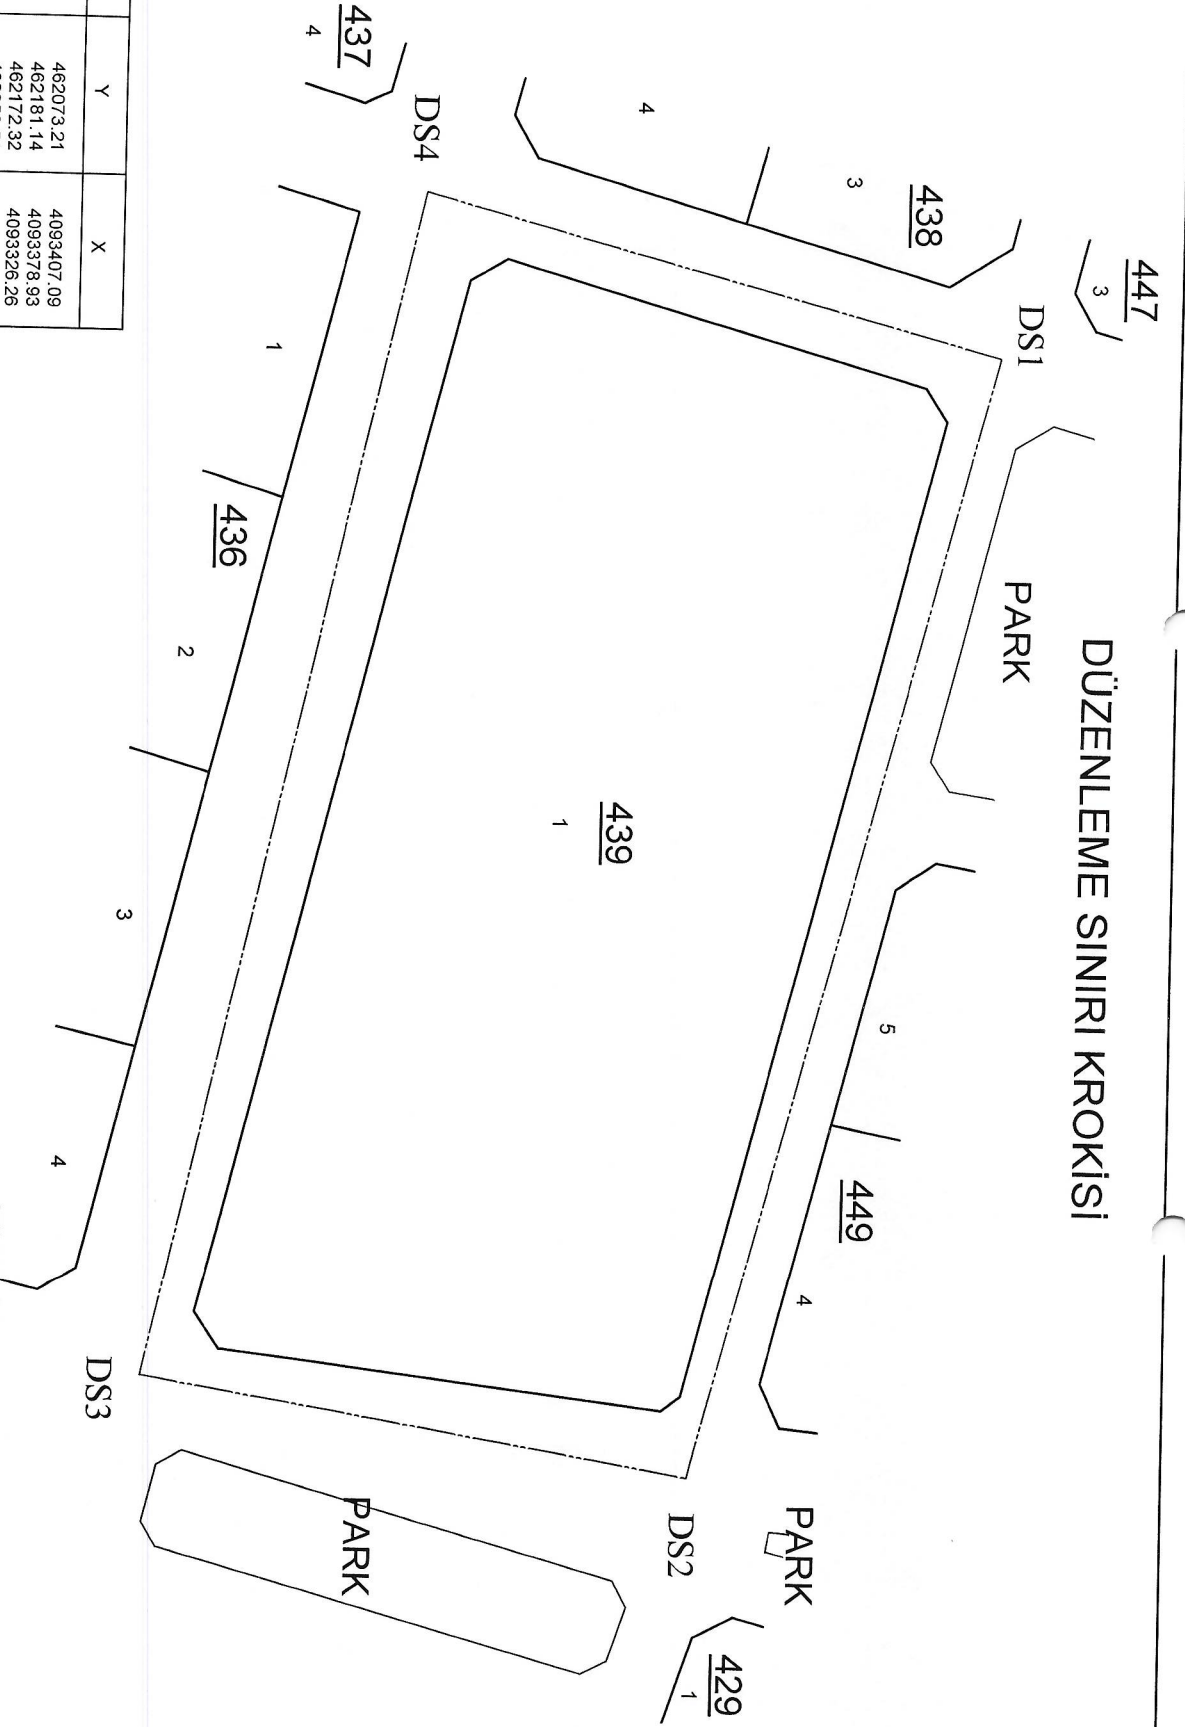

# DÜZENLEME SINIRI KROKİSİ

NoktaNo	Y	X
DS1	462073.21	4093407.09
DS2	462181.14	4093378.93
DS3	462172.32	4093326.26
DS4	462058.59	4093351.62

..... Düzenleme Sınırı

DÜZENLEYEN	UYGUNDUR		KADASTRO MÜD.
	BELEDİYE/ÖZEL İDARE	KONTROL EDEN	
ADİ SOYADI			
TARİH			
İMZA			