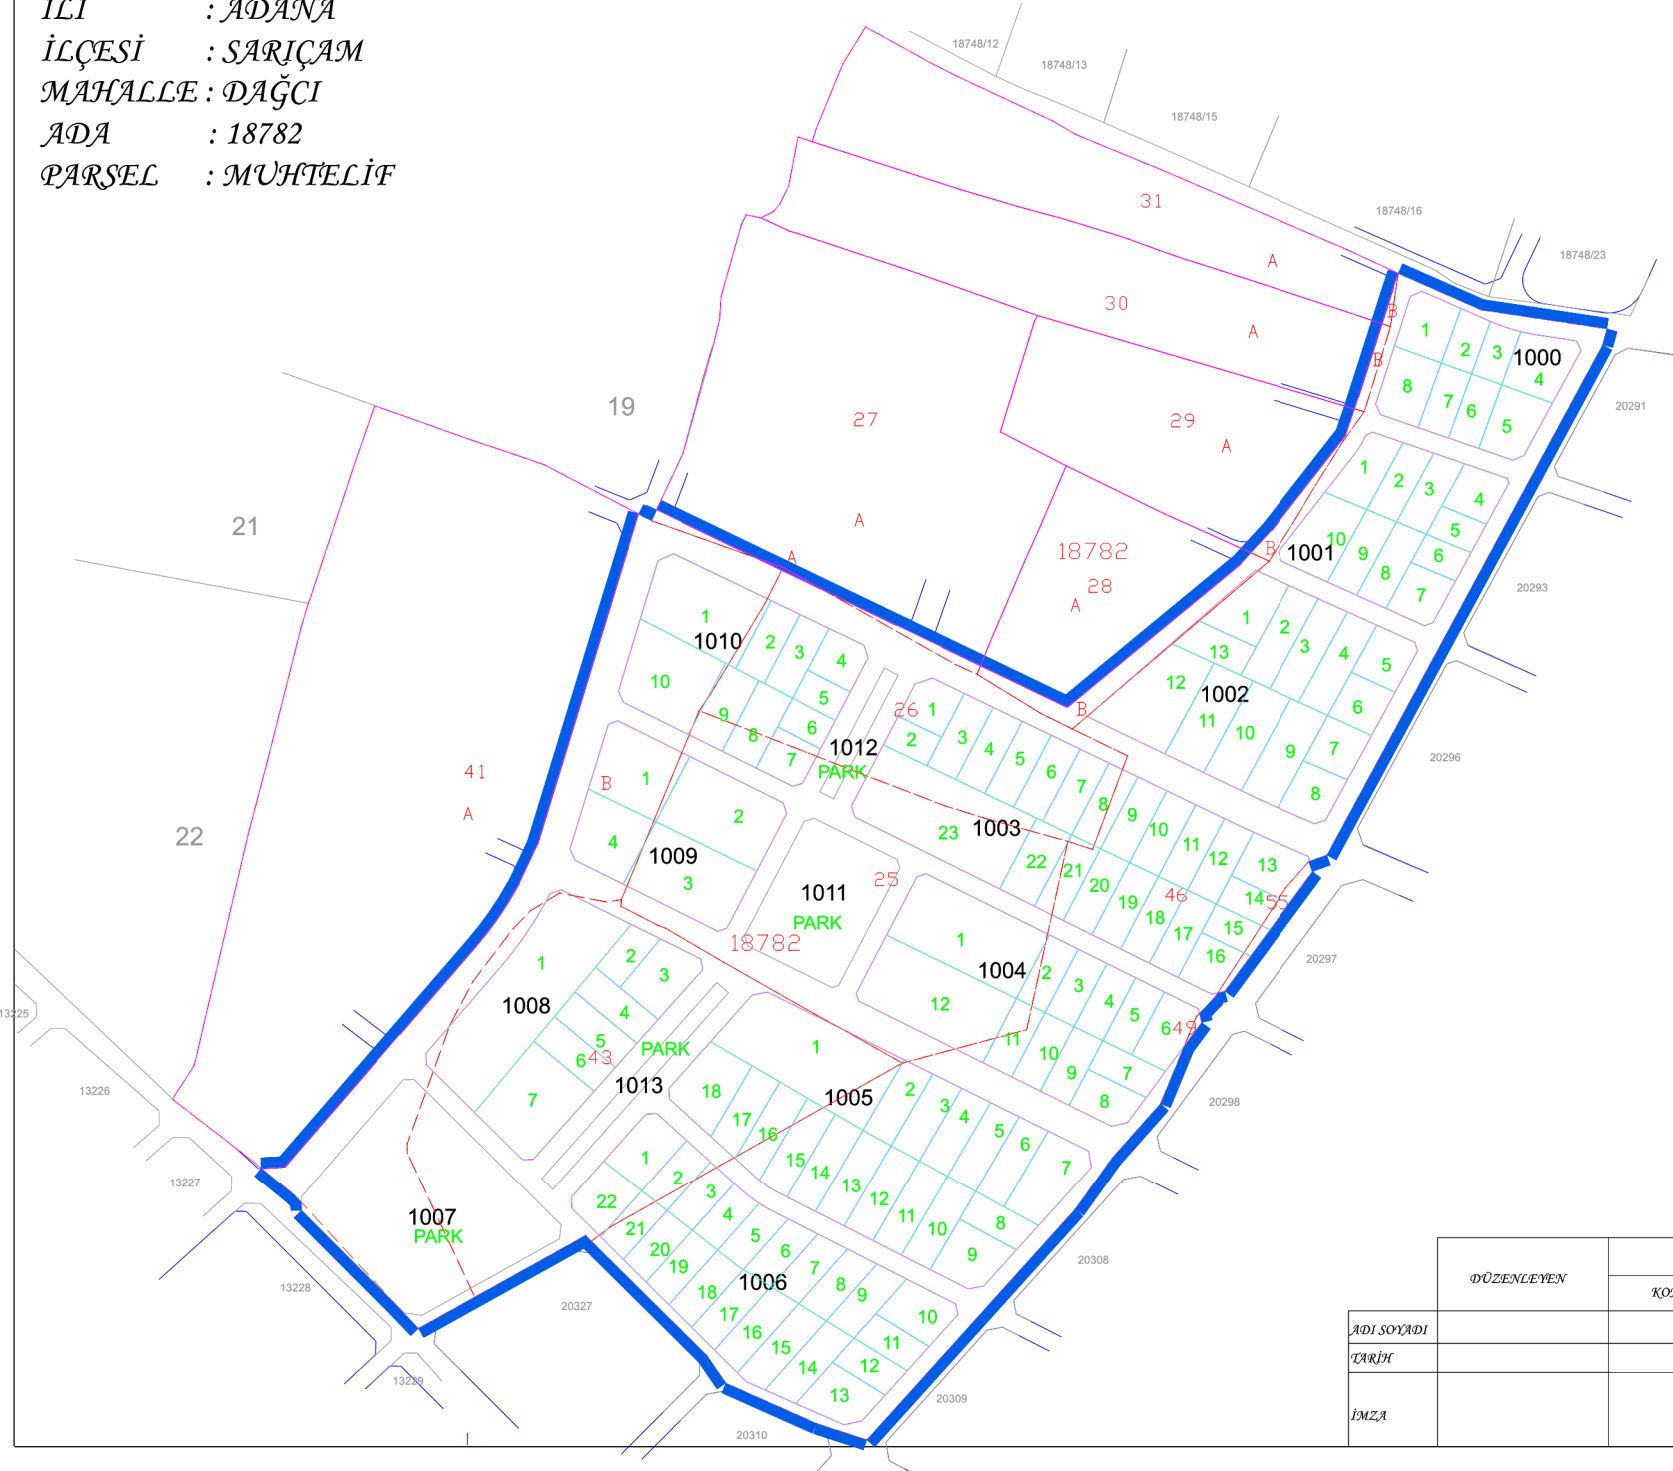

DURUM HARİTASI

KUZEY

İLİ : ADANA
İLÇESİ : SARIÇAM
MAHALLE : DAĞCI
ADA : 18782
PARSEL : MUHTELİF

DÜZENLEYEN	UYGUNDUR BELEDİYE/ÖZEL İDARE/PROJE İDARESİ		KADASTRO MÜD.
	KONTROL EDEN	ONAYLAYAN	KONTROL EDEN
ADI SOYADI			
TARİH			
İMZA			